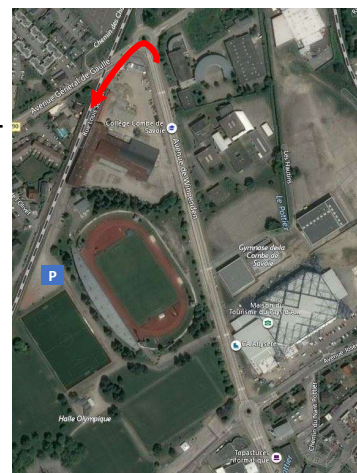

17ème NOCTURN'EXPRESS D'ALBERTVILLE

SAMEDI 20 JUIN 2026

Organisé par l'Union Olympique Albertville Tarentaise

	Courses	Longueur/ Triple	hauteur	Javelot	Poids	Disque
17h30	Accueil					
18h30	110m haies CAM +TCM	Triple TCF/TCM		TCM	TCF	
18h40	100m haies CAF + TCF					
19h00	100m F séries		TCF			
19h10	100m M séries				TCM	
19h30	400m F	Long TCF		TCF		
19h40	400m M					
19h50	800m F		TCM			TCF
20h00	800m M					
20h10	1500m F					
20h20	1500m M	Long TCM				TCM
20h30	3000m F					
20h45	3000m M					
21h00	Finale 100m F/H					
21h15	Remise des récompenses					

Hauteur: 1ère barre 1m20 (F) 1m40 (M) Long/triple (3 essais + 3 essais 8 meilleurs TC)

Pour le bon déroulement, merci de présenter du **JURY** à l'inscription en ligne: 1 juge pour 2 à 5 athlètes, 2 juges pour 6 à 10, 3 juges 11 athlètes et +

Inscriptions en ligne sur le site CDA73: <http://savoie.athle.com> jusqu'au mercredi 17/06 23h59

Buvette (boissons, sandwichs...)

Primes*:
1er 60€
2ème 30€
3ème 20€

Accès:
sortie 28 « Parc Olympique »
Stade Henri Dujol
6 Avenue Winnenden
73200 Albertville

***Primes** pour les 3 meilleures perfs à la table IAAF tout-sexe par famille:
Sprint & haies/ Demi-fond/ Sauts/ Lancers

Renseignements: www.uoat.fr J-F Rospars: 06.88.55.26.51 ou B.Ract 06 21 77 98 90 ou uoat.albertville@gmail.com