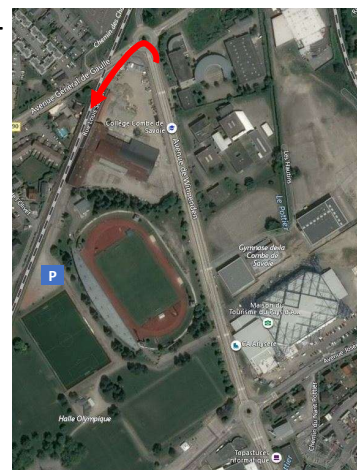

jusqu'au mercredi 17/06 23h59

Accès:
sortie 28 « Parc Olympique »
Stade Henri Dujol
6 Avenue Winnenden
73200 Albertville

Buvette (boissons, sandwichs...)